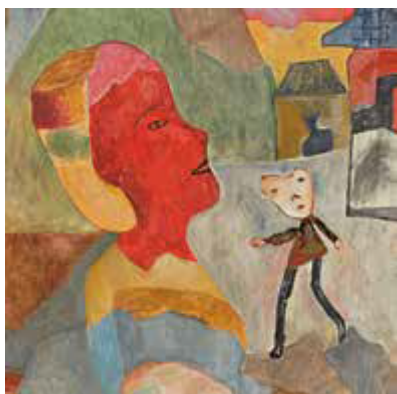

CHEMIN DES ARTS : ELIANE LARUS

EXPOSITION Du 14 octobre
2017 au 17 décembre 2017

À cache-cache. Éliane Larus joue à cache-cache,

à cache-magie, à cache-légèreté, à cache-volant,
à cache-volage, à cache-amour, à cache-paradis,
à cache-menhir, à cachegrue, à cache
transparent.

Elle joue à oreille carrée, à cheveux rouillés, à
chat sur la tête, à ongles rouges des doigts
allumettes, à visage barbouillé, aux seins
triangulaires, aux mains étoilées, aux pattes
d'oiseau, à nez d'argent. Elle joue à qui perd
gagne, à maison qui fume, aux Ménines au
mouchoir, au cow boy de fantaisie, aux osselets
et crânes mexicains, au chien dans le miroir, au
noctambule, à la girouette aux quatre vents, au
hasard des dimanches.